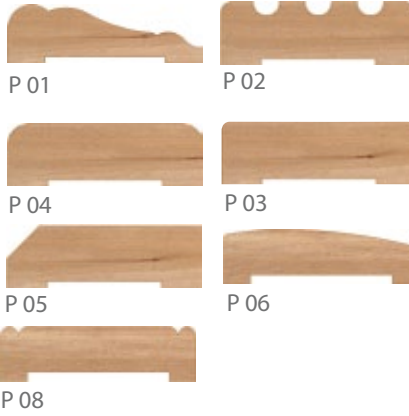

Pilastras | Casings