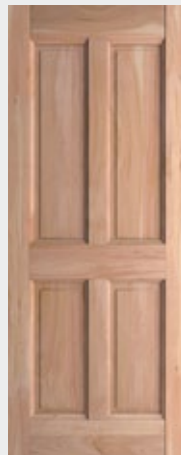

OXFORD
Only Natural Available
Solo Natural Disponible