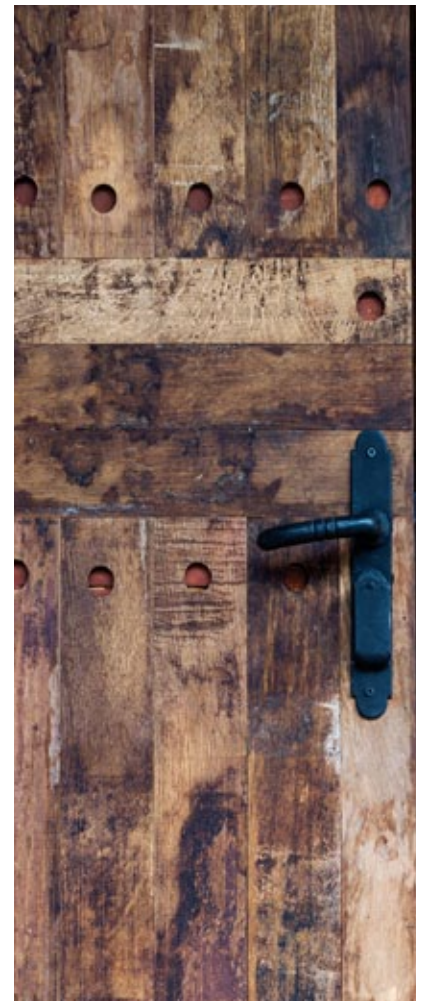

BOSTON
Rustic and Natural Available
Disponible Rústico y Natural

VIRGINIA
Only Natural Available
Solo Natural Disponible

TOULOUSE

BURDEOS

Línea Moderna

Certificadas FSC®

Una propuesta de líneas rectas para las tendencias actuales de diseñadores y arquitectos.