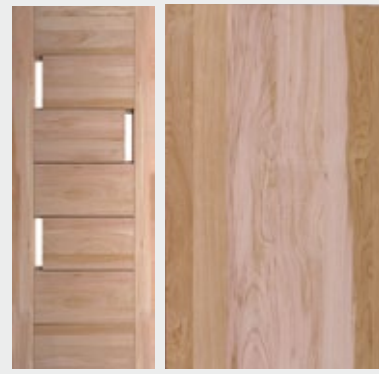

Puerta Natural
Natural Door

Detalle de Panel
Panel Detail

Rústico | Rustic

Estas puertas están fabricadas con una cuidadosa selección de piezas que, además de incluir todos los colores de la Lenga, incluyen nudos, aperturas, grietas, pecas, marcas de sierra y otras naturalidades que dan el carácter a estas; ayudando además a un mayor uso sustentable del bosque.